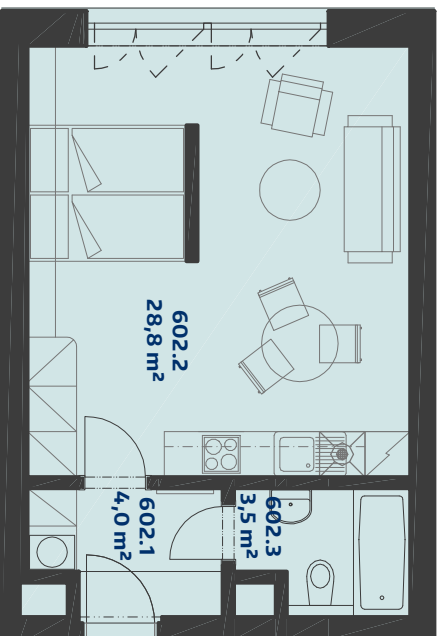

Rezidence MILADA II

IMPERA
styl

nabízí

Byt 602 / 6.NP 36,3 m² / 1 + KK

602

602 / 1+KK / 6.NP

6021	Předsiň	4,0 m ²
6022	Obývací pokoj + KK	28,8 m ²
6023	Koupelna s wc	3,5 m ²

Plocha bytu celkem 36,3 m²